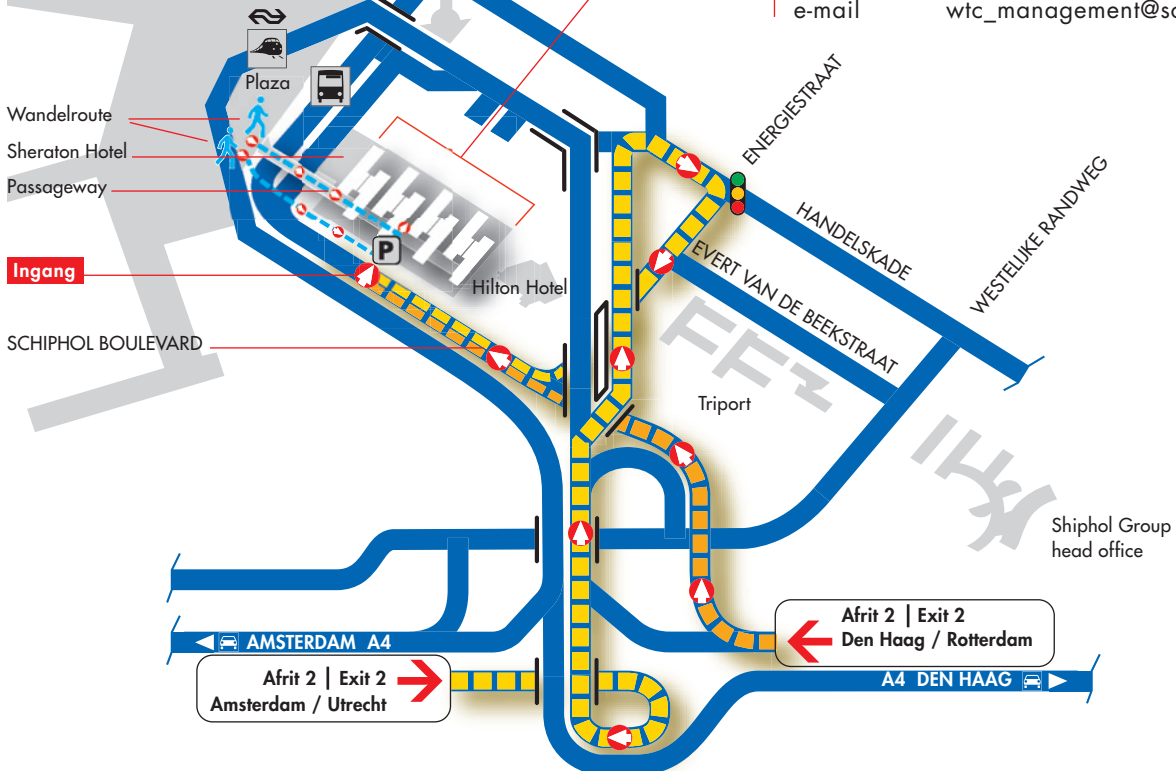

Routebeschrijving...

WTC Schiphol Airport

Schiphol Boulevard 105
1118 BG Schiphol Airport

Telephone +31(0)20 - 446 6333

Internet www.wtcschiphol.nl

e-mail wtc_management@schiphol.nl

...vanuit Den Haag/Rotterdam en Amsterdam/Utrecht

Vanuit de richting Amsterdam/Utrecht:

- Van de A4 neemt u afrit 2 - Schiphol
- Aan het eind van de afrit rechtsaf
- Direct na de verkeerslichten weer rechtsaf
- Aan het eind van de weg rechtsaf
- Dit is de Schiphol Boulevard
- U kunt parkeren in de parkeergarage, gelegen onder het WTC Schiphol Airport

Vanuit de richting Den Haag/Rotterdam:

- Op de A4 neemt u afrit 2 - Schiphol
- Bij de verkeerslichten rechtdoor
- Dit is de Schiphol Boulevard
- U kunt parkeren in de parkeergarage, gelegen onder het WTC Schiphol Airport

Vanaf Schiphol Plaza: (zie de wandelroute).

Via de Traverse: U kunt van Schiphol Plaza de rolpaden nemen naar de traverse.

Volg de borden WTC Schiphol Airport.

Buiten: Verlaat Schiphol Plaza en steek het busstation over richting het Sheraton hotel. Loop langs het Sheraton hotel over Schiphol Boulevard. De ingang van het WTC is na ongeveer 100 meter.